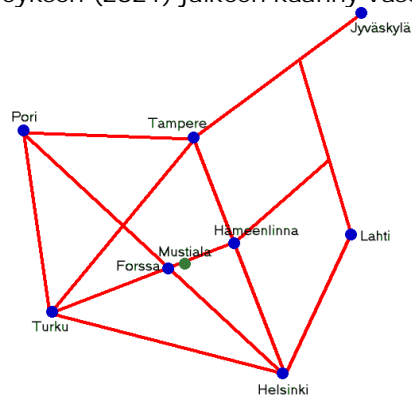

## Ajo-ohjeet Mustialaan

Lännestä (vt 2, vt 10) / Pohjoisesta (282) Forssan kautta:  
Forssasta valtatie 10 itään päin (n. 8 km), Mustialaan käännytään oikealle TAI tie 2821 Tammelan keskustan kautta, Mustialan opasteet keskustasta.

Etelästä (vt 2, 282):  
Valtatie 2, ennen Forssaa, Riihivalkaman jälkeen käänny oikealle tie 2826, ja sen jälkeen 2821 kohti Tammelan keskustaa. Someron suunnalta aja 282, ylitä suoraan valtatie 2 ja jatka tielle 2826.

Idästä (vt 10, kt 54) / Pohjoisesta (2843):  
Kohti Forssaa valtatie 10 (tiet 54 Lopen suunnasta ja 2843 Torajärven suunnasta yhdistyvät 10-tiehen), noin 2 km Riihialhon risteuksen (2821) jälkeen käänny vasemmalle Mustialaan.

**Mustialan tienhaarassa viitta Hämeen ammattikorkeakoulu.  
Näyttely pidetään päärakennuksen edessä olevalla kentällä.**